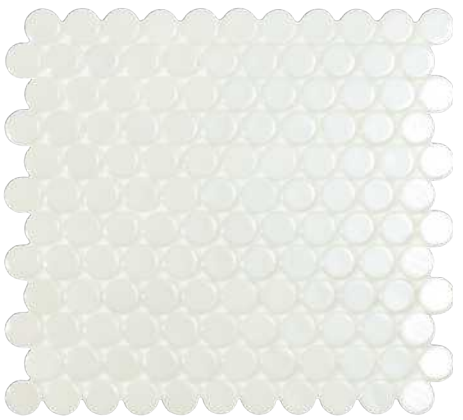

6108 CIRCLE BLACK MT

CIRCLE AQUA BLACK BLEND

6001 CIRCLE TURQUOISE BR

6004 CIRCLE DARK BLUE BR

6002 CIRCLE LIVE CORAL BR

6000 CIRCLE WHITE BR

6005 CIRCLE BLACK BR

GREEN MIX CIRCLE