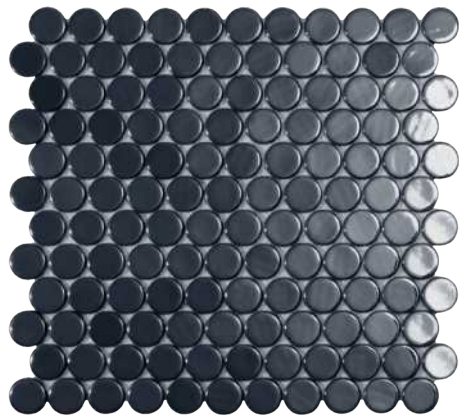

6108 CIRCLE BLACK MT

CIRCLE AQUA BLACK BLEND

6001 CIRCLE TURQUOISE BR

6004 CIRCLE DARK BLUE BR

6002 CIRCLE LIVE CORAL BR

6000 CIRCLE WHITE BR

6005 CIRCLE BLACK BR

GREEN MIX CIRCLE