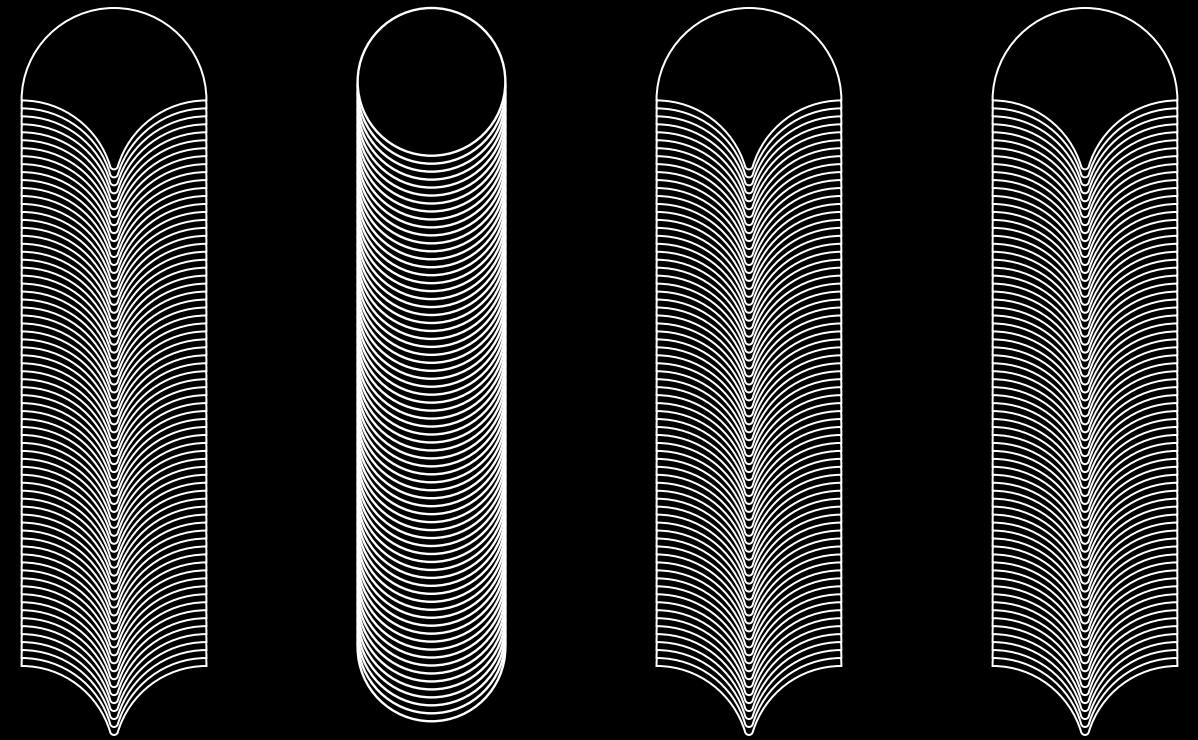

G E O M E T R I C

N E W S H A P E S D E S I G N E D

BY VIDREPUR

#SOUL #CIRCLE #DIMENSION #MARBLE COLLECTIONS

4-23

SOUL & NORDIC COLLECTION

24-41

CIRCLE COLLECTION

48-63

DIMENSION COLLECTION

44-47

MARBLE COLLECTION

Nuevas formas, nuevas ideas, clásicos renovados que marcarán tendencia en todos los ámbitos. El hogar, zonas comerciales, spas, piscinas. Atrevámonos a decorar y personalizar nuestro entorno de forma creativa y original. Esta forma utilizada en mosaico durante muchos años, se renueva, y nos permite crear ambientaciones actuales, modernas y llenas de vida.

DISCOVER
OTHER
DIMENSION

DIMENSION

COLLECTION

MEASURE IN ONE DIRECTION
A DIMENSION IS A MEASUREMENT SUCH AS
LENGTH, WIDTH, OR HEIGHT. IF YOU TALK ABOUT
THE DIMENSIONS OF AN OBJECT OR PLACE, YOU
ARE REFERRING TO ITS SIZE AND PROPORTIONS.