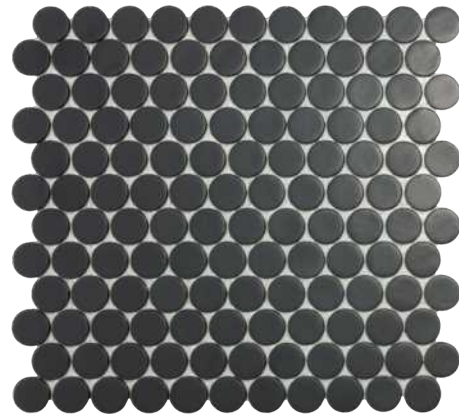

6108 CIRCLE BLACK MT

CIRCLE AQUA BLACK BLEND

6001 CIRCLE TURQUOISE BR

6004 CIRCLE DARK BLUE BR

6002 CIRCLE LIVE CORAL BR

6000 CIRCLE WHITE BR

6005 CIRCLE BLACK BR

GREEN MIX CIRCLE