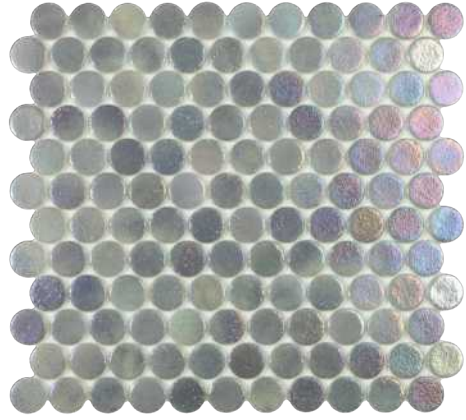

6108 CIRCLE BLACK MT

CIRCLE AQUA BLACK BLEND

6001 CIRCLE TURQUOISE BR

6004 CIRCLE DARK BLUE BR

6002 CIRCLE LIVE CORAL BR

6000 CIRCLE WHITE BR

6005 CIRCLE BLACK BR

GREEN MIX CIRCLE

551 SHELL AIR CIRCLE

553 SHELL CRYSTAL CIRCLE

554 SHELL MYSTIC CIRCLE

555 SHELL SAPPHIRE CIRCLE

556 SHELL DEEP CIRCLE

573 CIRCLE CRYSTAL MINT

557 SHELL STEEL CIRCLE

558 SHELL LUNAR CIRCLE