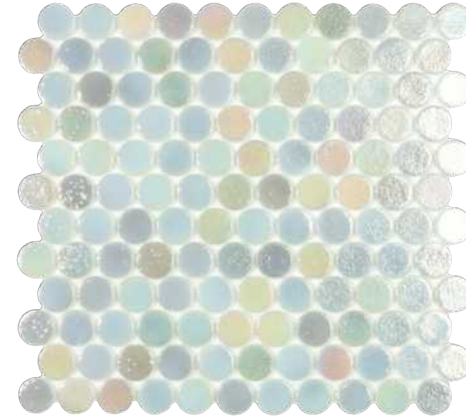

6108 CIRCLE BLACK MT

CIRCLE AQUA BLACK BLEND

6001 CIRCLE TURQUOISE BR

6004 CIRCLE DARK BLUE BR

6002 CIRCLE LIVE CORAL BR

6000 CIRCLE WHITE BR

6005 CIRCLE BLACK BR

GREEN MIX CIRCLE

551 SHELL AIR CIRCLE

553 SHELL CRYSTAL CIRCLE

554 SHELL MYSTIC CIRCLE

555 SHELL SAPPHIRE CIRCLE

556 SHELL DEEP CIRCLE

573 CIRCLE CRYSTAL MINT

557 SHELL STEEL CIRCLE

558 SHELL LUNAR CIRCLE