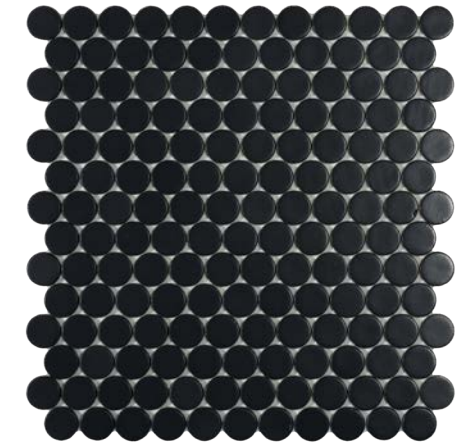

6108 CIRCLE BLACK MT