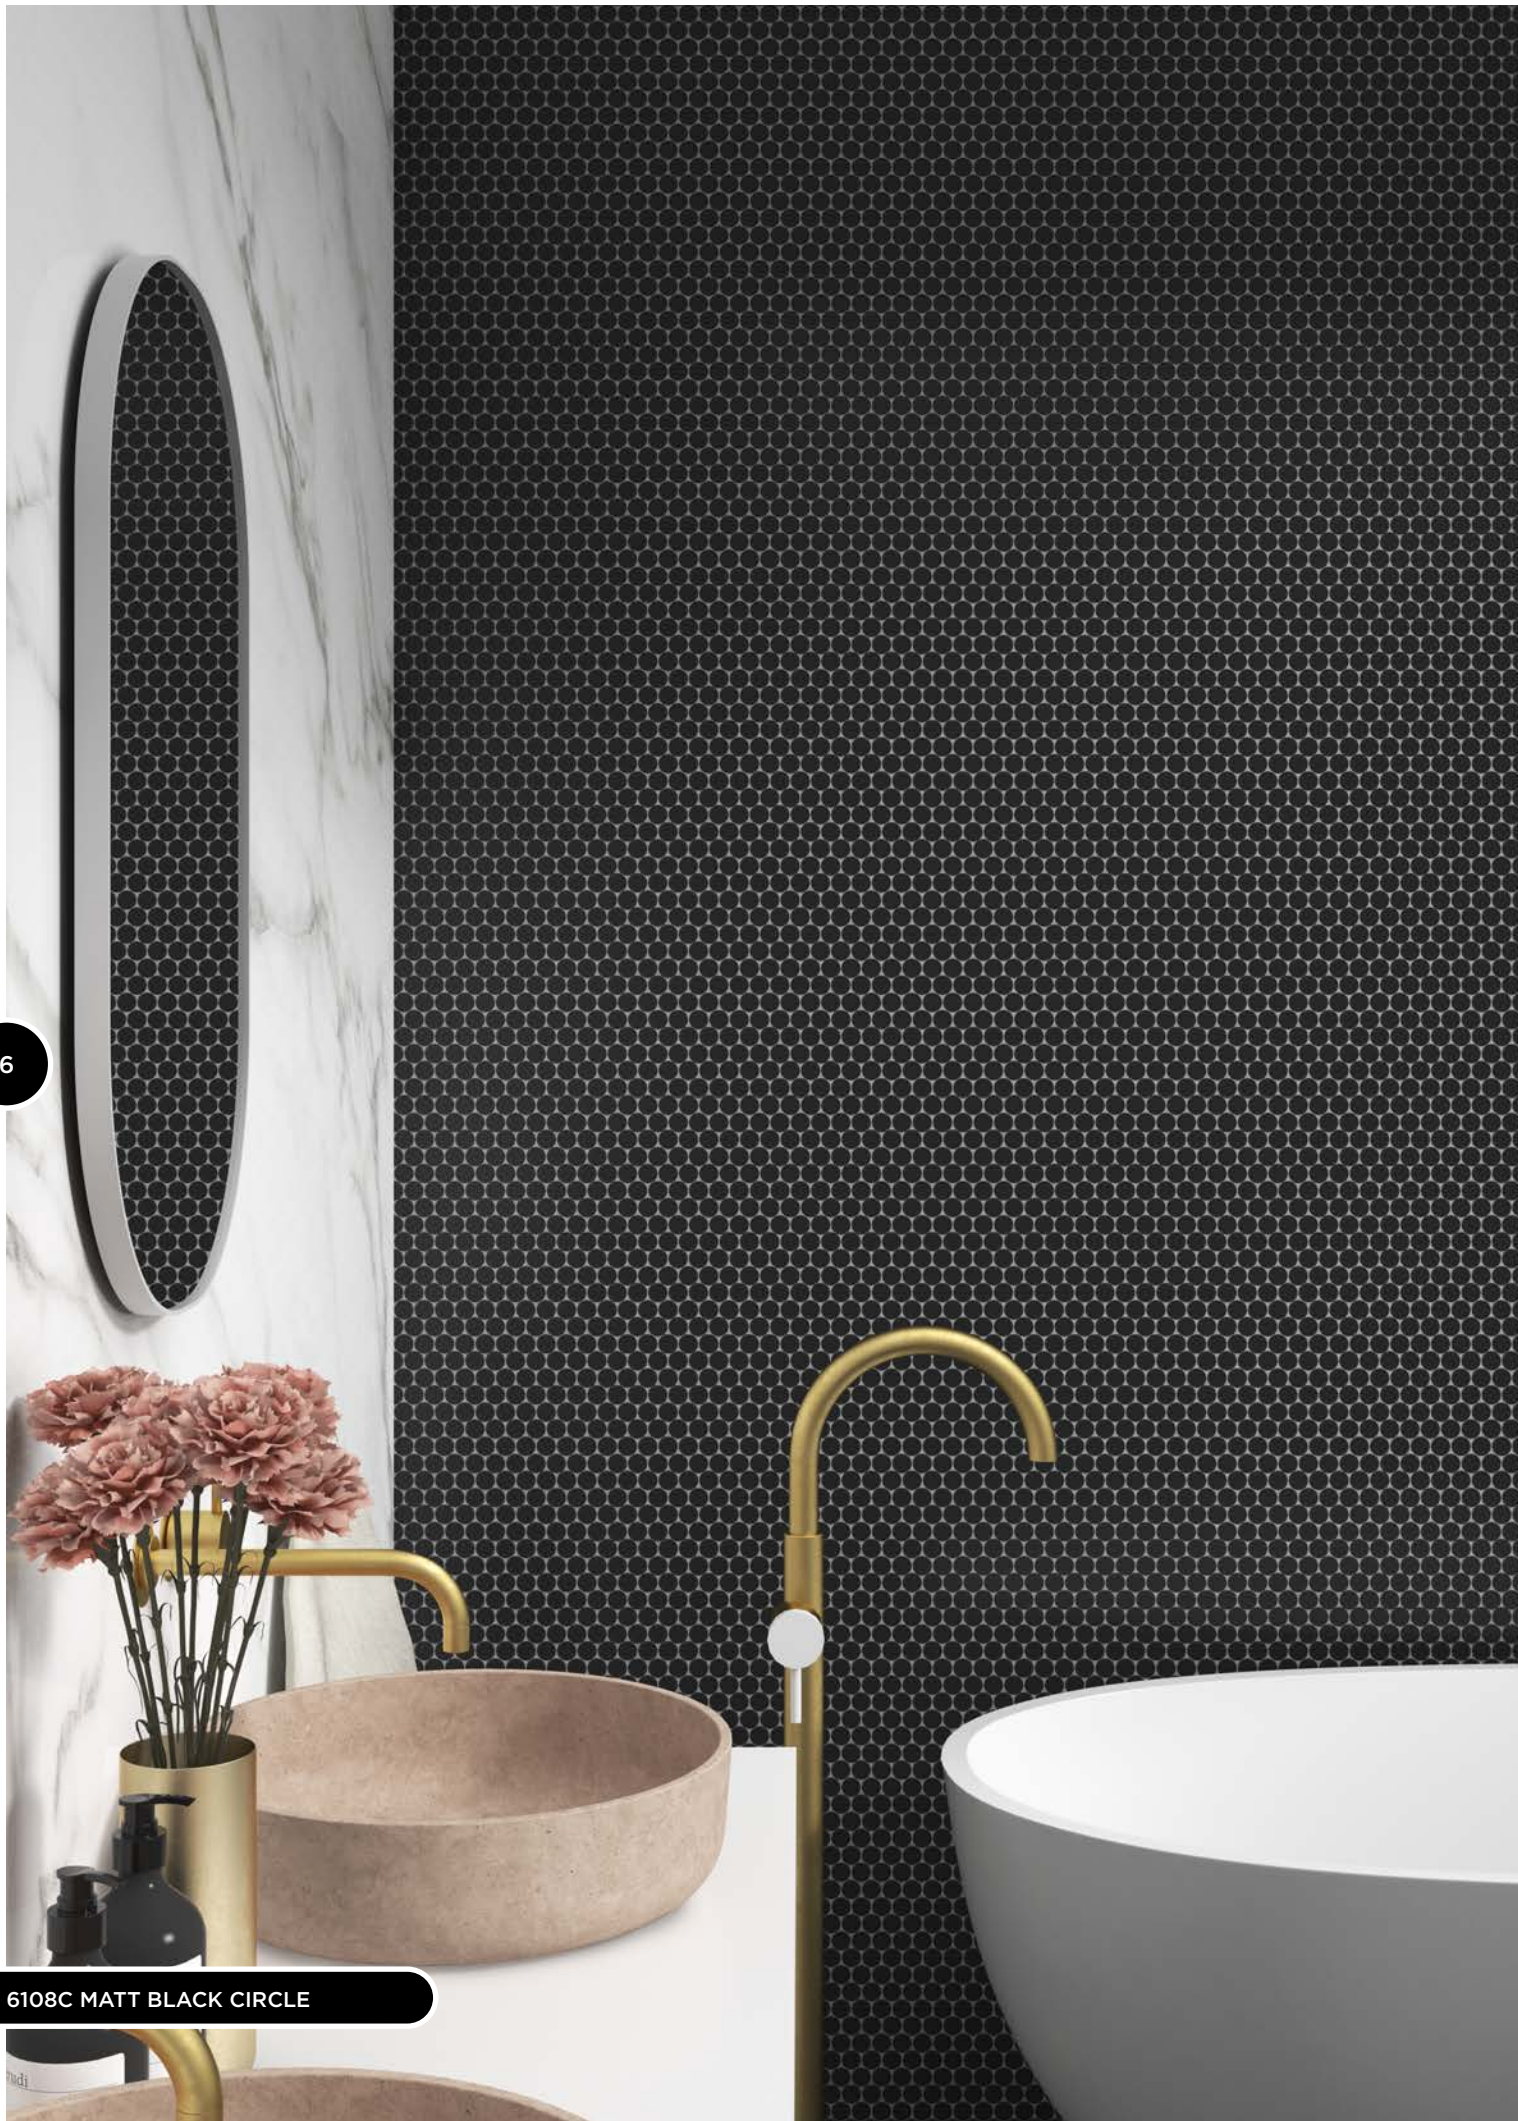

6108C MATT BLACK CIRCLE