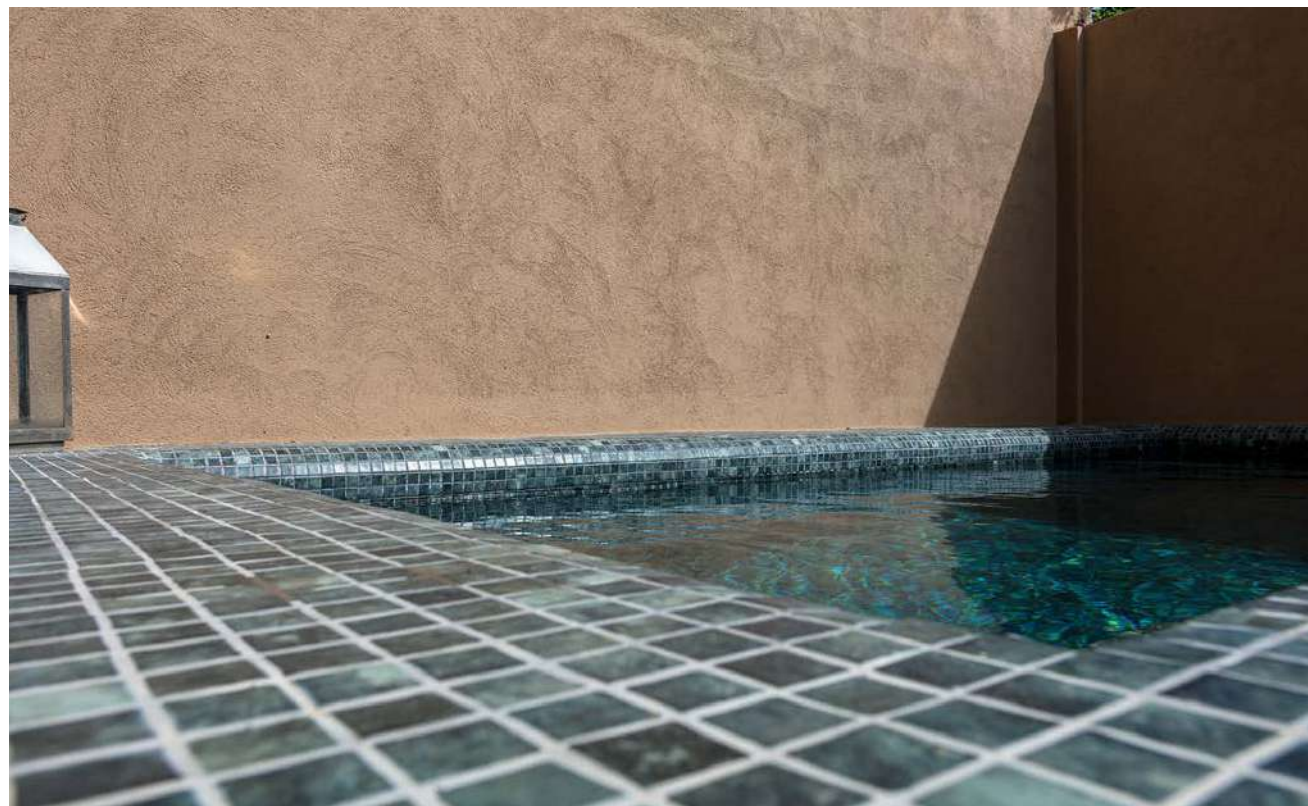

5703 NATURE JUNGLE MT