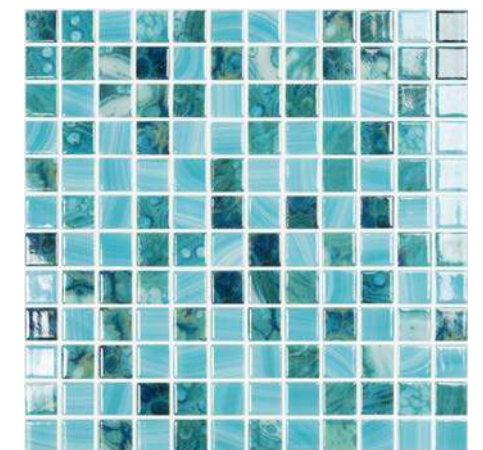

SKY

El azul y celeste son los colores que se asocian a la tranquilidad, a la relajación. El más tradicional para piscinas, encuentra hoy día una amplia variedad de tonalidades turquesas. En una piscina al aire libre, al reflejar el color del cielo, se refuerza, dando una sensación de relajación.

Blue and light blue are the colors that are associated with tranquility, relaxation. The most traditional for swimming pools, today it finds a wide variety of turquoise tones. In an outdoor pool, by reflecting the color of the sky, it is reinforced, giving a feeling of relaxation.