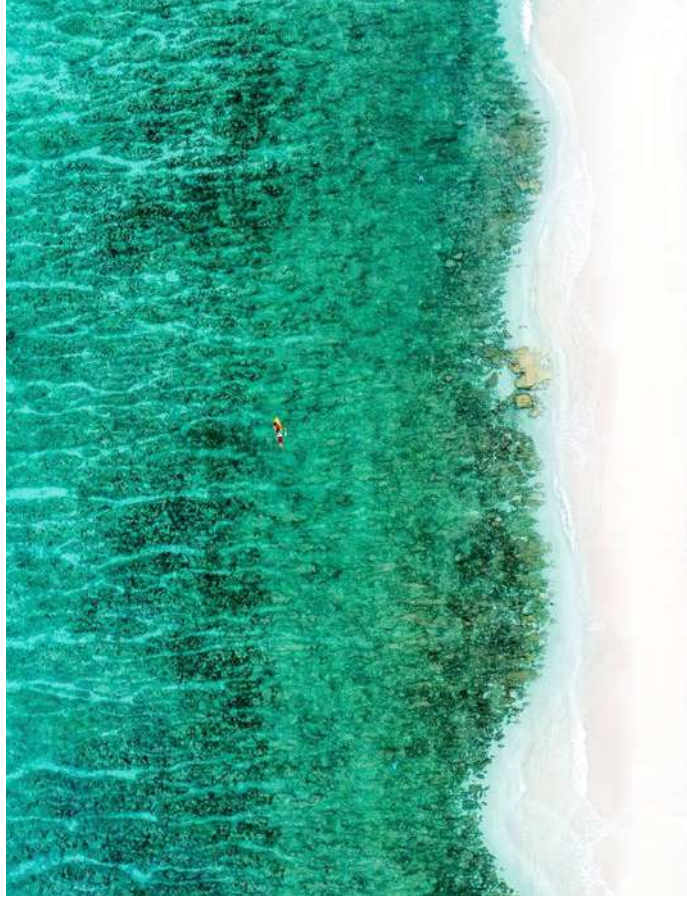

BALI BR

La última tendencia en diseño viene marcada por piscinas tropicales en exteriores exóticos. La opción perfecta para crear diseños de piscinas tropicales, naturales y respetuosos con el medio ambiente.

Descubre las características de Bali Stone, el mosaico para piscinas tropicales con el que crearás ambientes exóticos.

The latest trend in design is marked by tropical pools in exotic outdoor areas. The perfect choice for creating tropical, natural and environmentally friendly pool designs.

Discover the characteristics of Bali Stone, the mosaic for tropical pools with which you will create exotic environments.