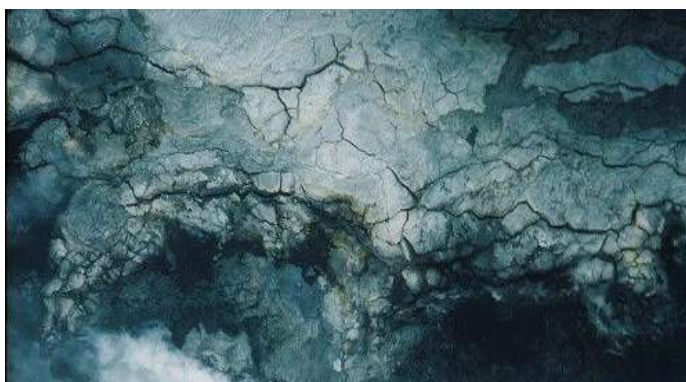

JUNGLE MT

Utilizar tonos verdes en el mosaico de piscina logran un efecto increíble de piscina natural logrando un tono de agua natural relajante, que se aproximará más a verde si la piscina se encuentra rodeada de vegetación.

Green and natural tones in the pool mosaic achieve an incredible effect of a natural pool, achieving a relaxing natural water tone, which will be closer to green if the pool is surrounded by vegetation.