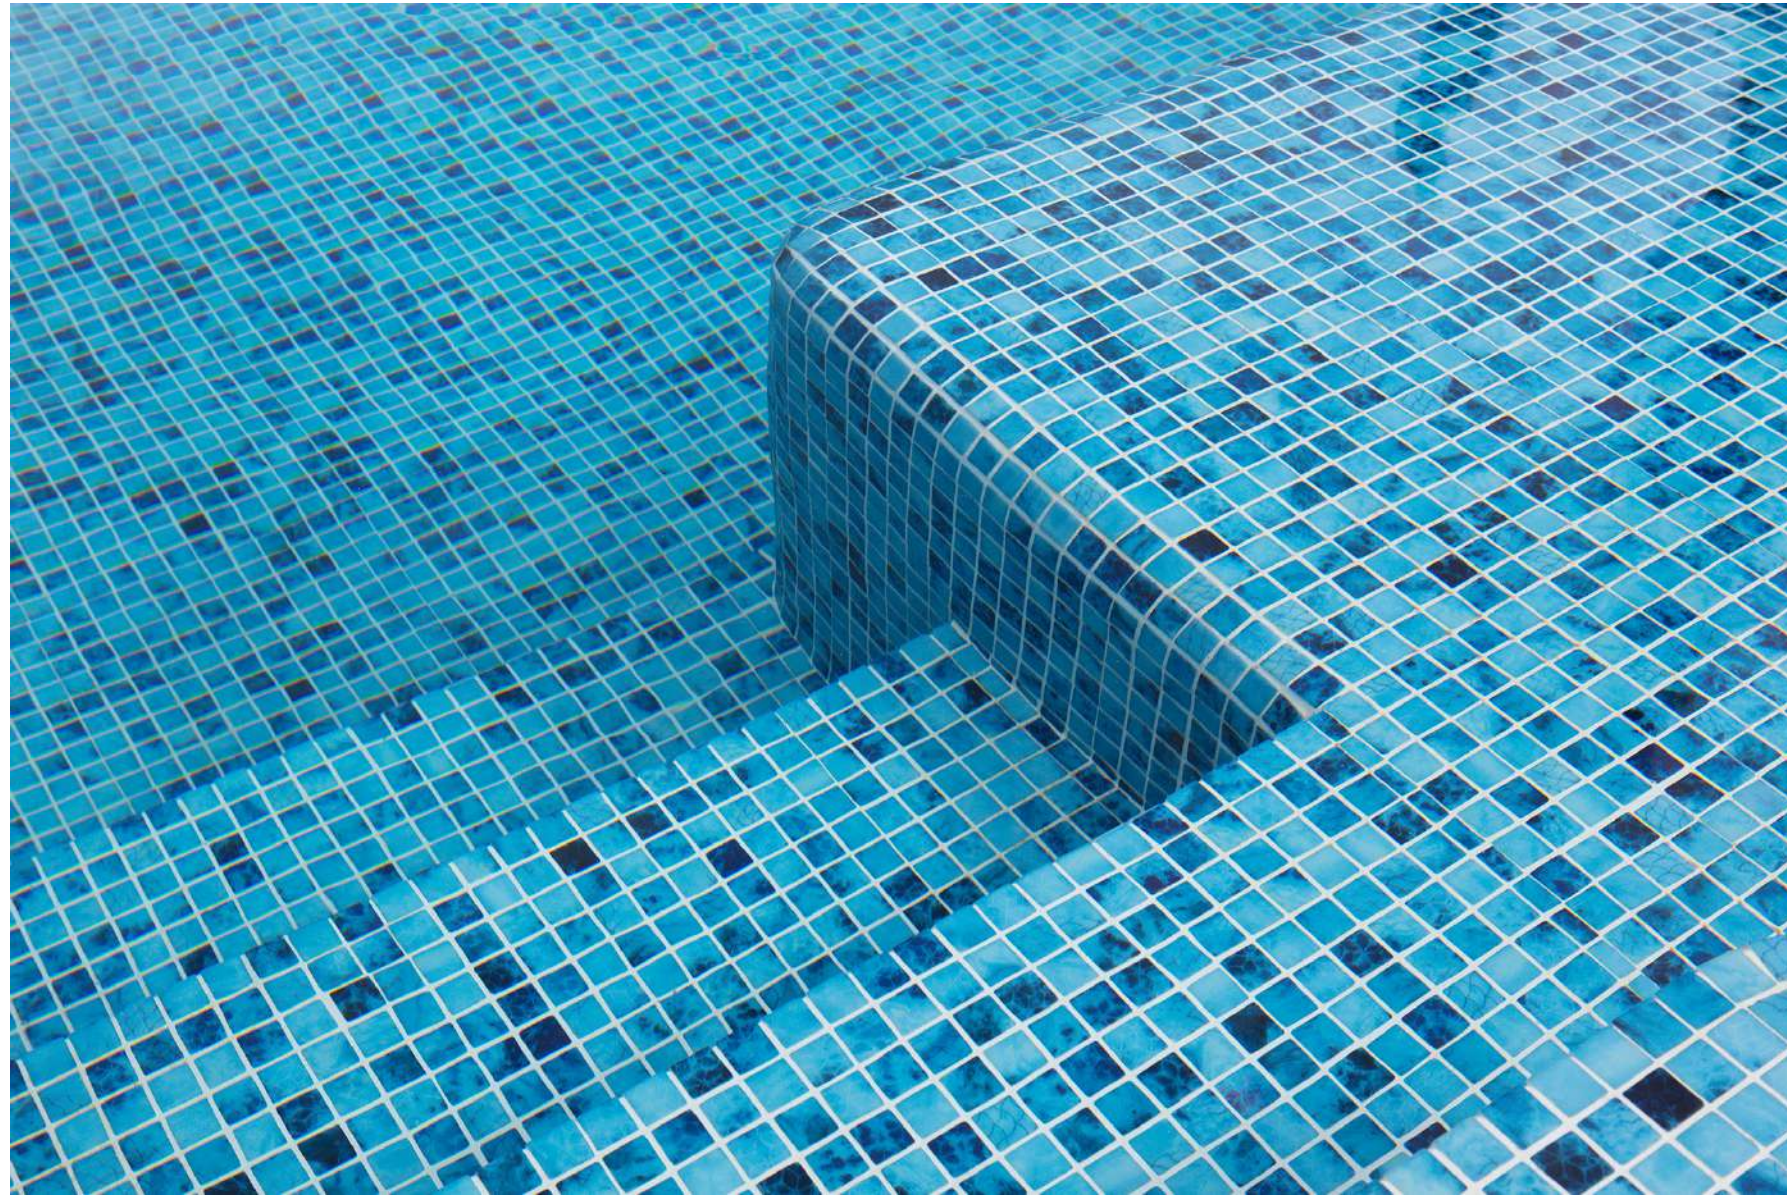

Todos conocemos lo bonitas que quedan las piscinas de color azul cielo, pero debemos saber que cuanto más oscuro sea el azul que utilicemos más cálida será el agua, ya que absorberá con mayor facilidad los rayos solares

We know how beautiful sky blue pools are, but we must know that the darker the blue we use, the warmer the water will be since it will absorb the sun's rays more easily.

OLYMPIC

WAVES | WATER | FRESH | OPTIMISM