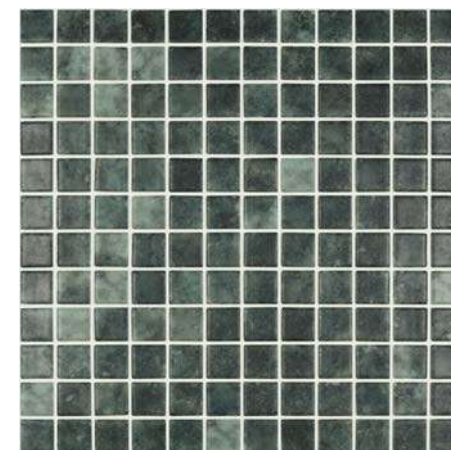

5703 NATURE JUNGLE MT

Utilizar tonos verdes en el mosaico de piscina logran un efecto increíble de piscina natural logrando un tono de agua natural relajante, que se aproximará más a verde si la piscina se encuentra rodeada de vegetación.

Green and natural tones in the pool mosaic achieve an incredible effect of a natural pool, achieving a relaxing natural water tone, which will be closer to green if the pool is surrounded by vegetation.