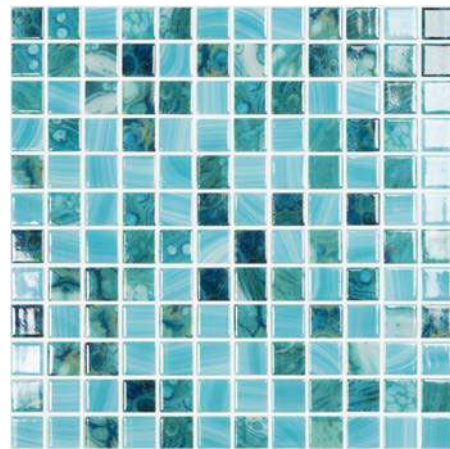

SKY

5607 NATURE SKY